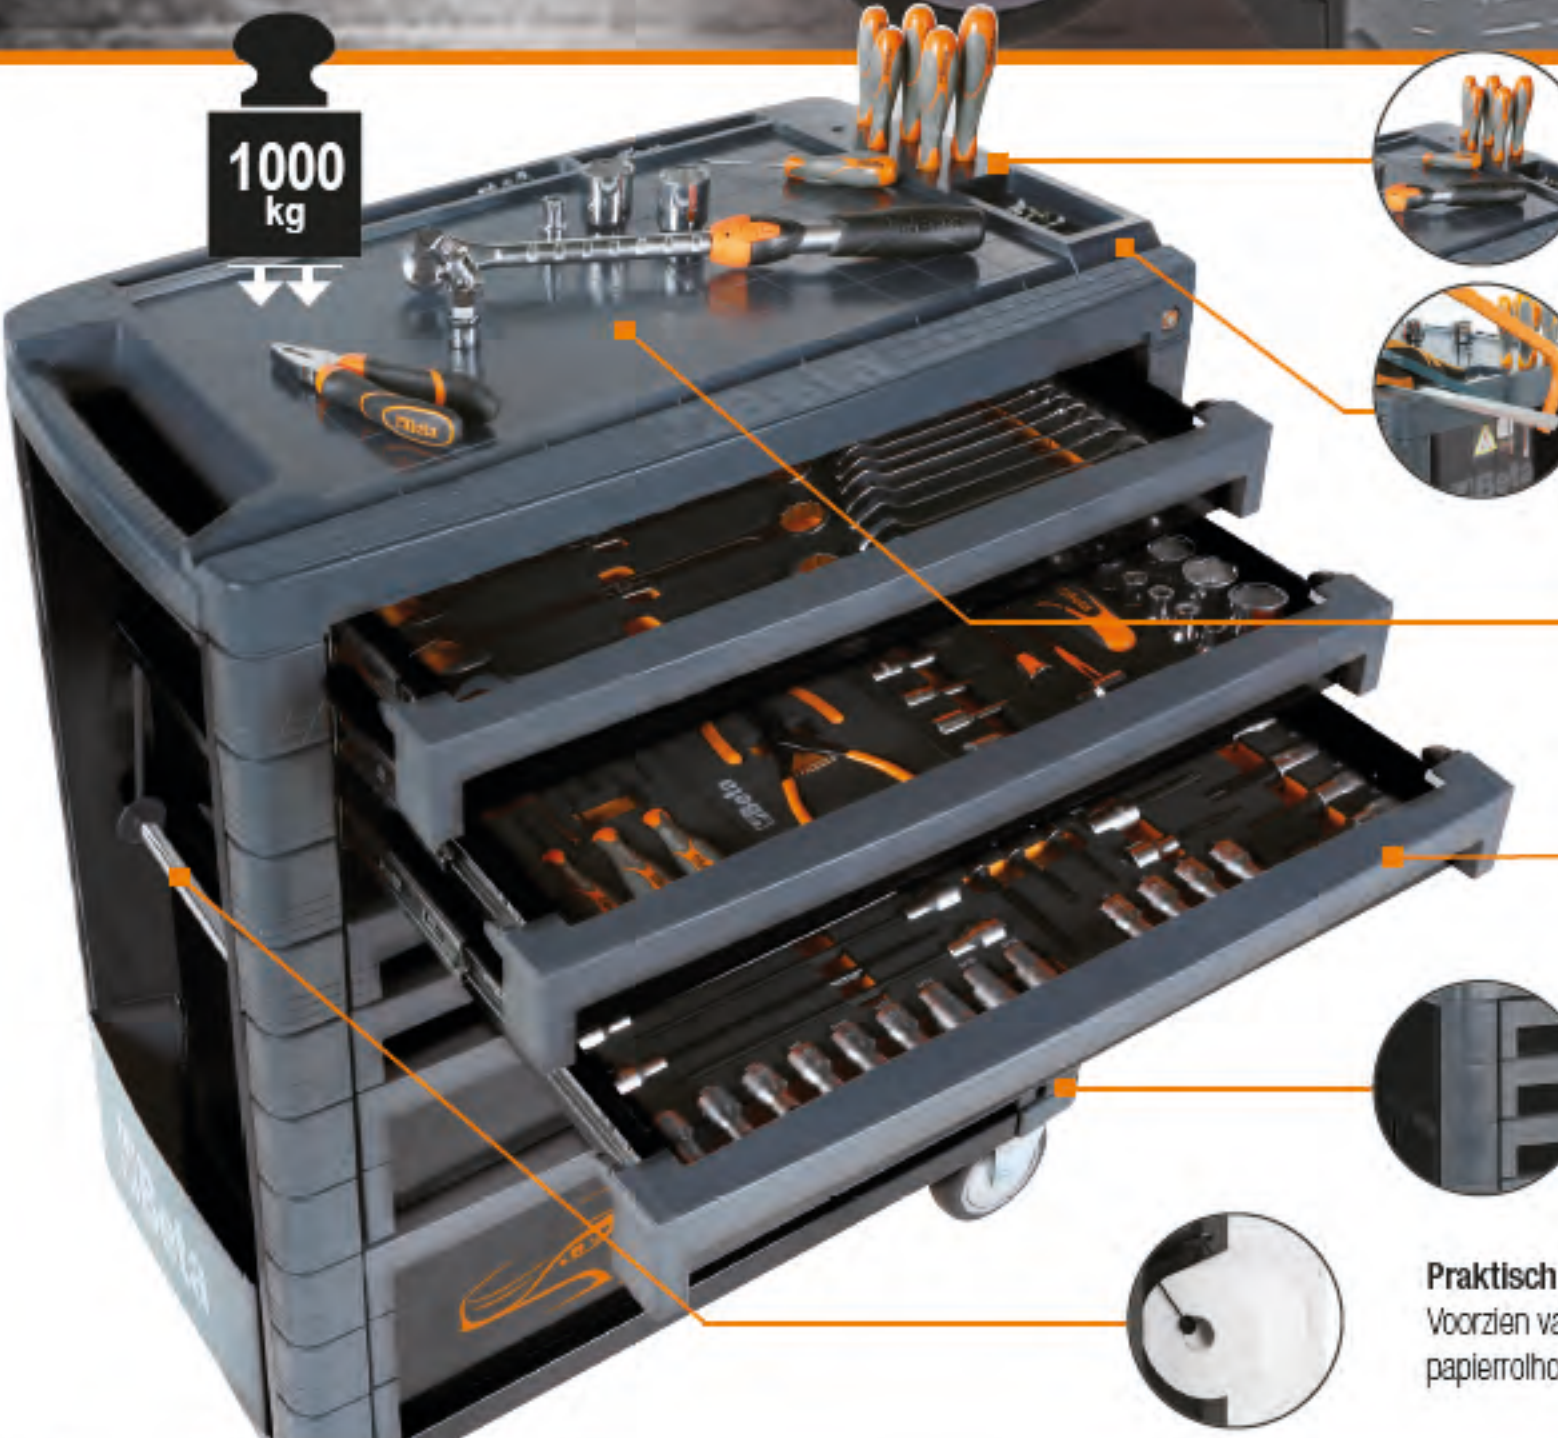

1000 kg

Strak georganiseerd
ABS werkblad met uitsparingen en houders voor gereedschap. Het werkblad heeft een ergonomische werkhogte van 101 cm.

Multifunctioneel
"V" vormige uitsparing voor het makkelijk fixeren van uw werkstuk.

Robuust
Totaal draaggewicht van maar liefst 1000 kg! Laden voorzien van kogelgelagerde ladegeleiding.

Hoogwaardig
Ladegreep vervaardigd uit glasfiber en versterkt nylon met ontgending over de gehele lengte van de lade.

Goed beschermd
Met stootranden over de gehele hoogte van de trolley ter voorkoming van schade aan andere objecten in de werkplaats.

Praktisch
Voorzien van geïntegreerde spuitbushouder en papierrolhouder aan de zijkant van de trolley.