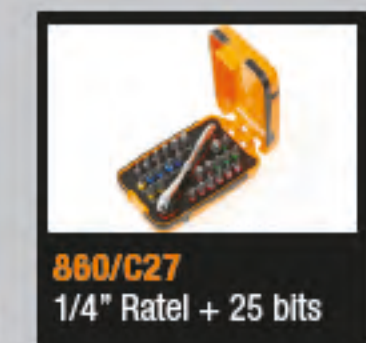

n°	h	max
5	75 mm	30 kg
1	150 mm	35 kg
1	225 mm	35 kg

Professionele OMP-Racing bureaustoel
Ter waarde van € 350,- gratis.

GRATIS

Art. 095630010

Gereedschapset EVO

Artikelnr. : 059040201

M15 M33 M16

M45 M55 M50

M199 M202 M132 M153

M86 M91 M83

M145 M236 M234 M289

880/C27
1/4" Ratel + 25 bits

SOFT MODULE SYSTEM

220-DELIG

Compleet:
 + Nieuwe C33 trolley
 + 91-dlg. set

Normaal: € 2043,-
Nu: € 1250,-