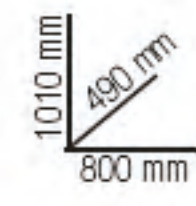

1000 kg

Strak georganiseerd
ABS werkblad met uitsparingen en houders voor gereedschap. Het werkblad heeft een ergonomische werkhogte van 101 cm.

Multifunctioneel
"V" vormige uitsparing voor het makkelijk fixeren van uw werkstuk.

Robuust
Totaal draaggewicht van maar liefst 1000 kg! Laden voorzien van kogelgelagerde ladegeleiding.

Hoogwaardig
Ladegreep vervaardigd uit glasfiber en versterkt nylon met ontgending over de gehele lengte van de lade.

Goed beschermd
Met stootranden over de gehele hoogte van de trolley ter voorkoming van schade aan andere objecten in de werkplaats.

Praktisch
Voorzien van geïntegreerde spuitbushouder en papierrolhouder aan de zijkant van de trolley.

C33

Onze nieuwste gereedschapswagen, tijdelijk leverbaar als Special Edition.

Kenmerken

- 7 Laden, met kogelgelagerde geleiding.
- Centraal veiligheidsslot aan voorzijde.
- ABS werkblad, werkhogte 101 cm.
- 4 Wielen Ø125mm (2x vast en 2x zwenk)
- Totaal draaggewicht 1000 kg.

Leverbaar in

- Oranje - 033000271
- Grijs - 033000272
- Rood - 033000273
- Special Edition - 033000279*

* Beperkte oplage.

Compleet:
+ Nieuwe C33 trolley
+ 220-dlg. set
+ Beta Racing bureaustoel.

Normaal € 3004,- **NL € 1895,-**

n°	h	max
5	75 mm	30 kg
1	150 mm	35 kg
1	225 mm	35 kg

Professionele OMP-Racing bureaustoel
Ter waarde van € 350,- gratis.

GRATIS

Art. 095630010

Gereedschapset EVO

Artikelnr. : 059040201

SOFT MODULE SYSTEM

220-DELIG