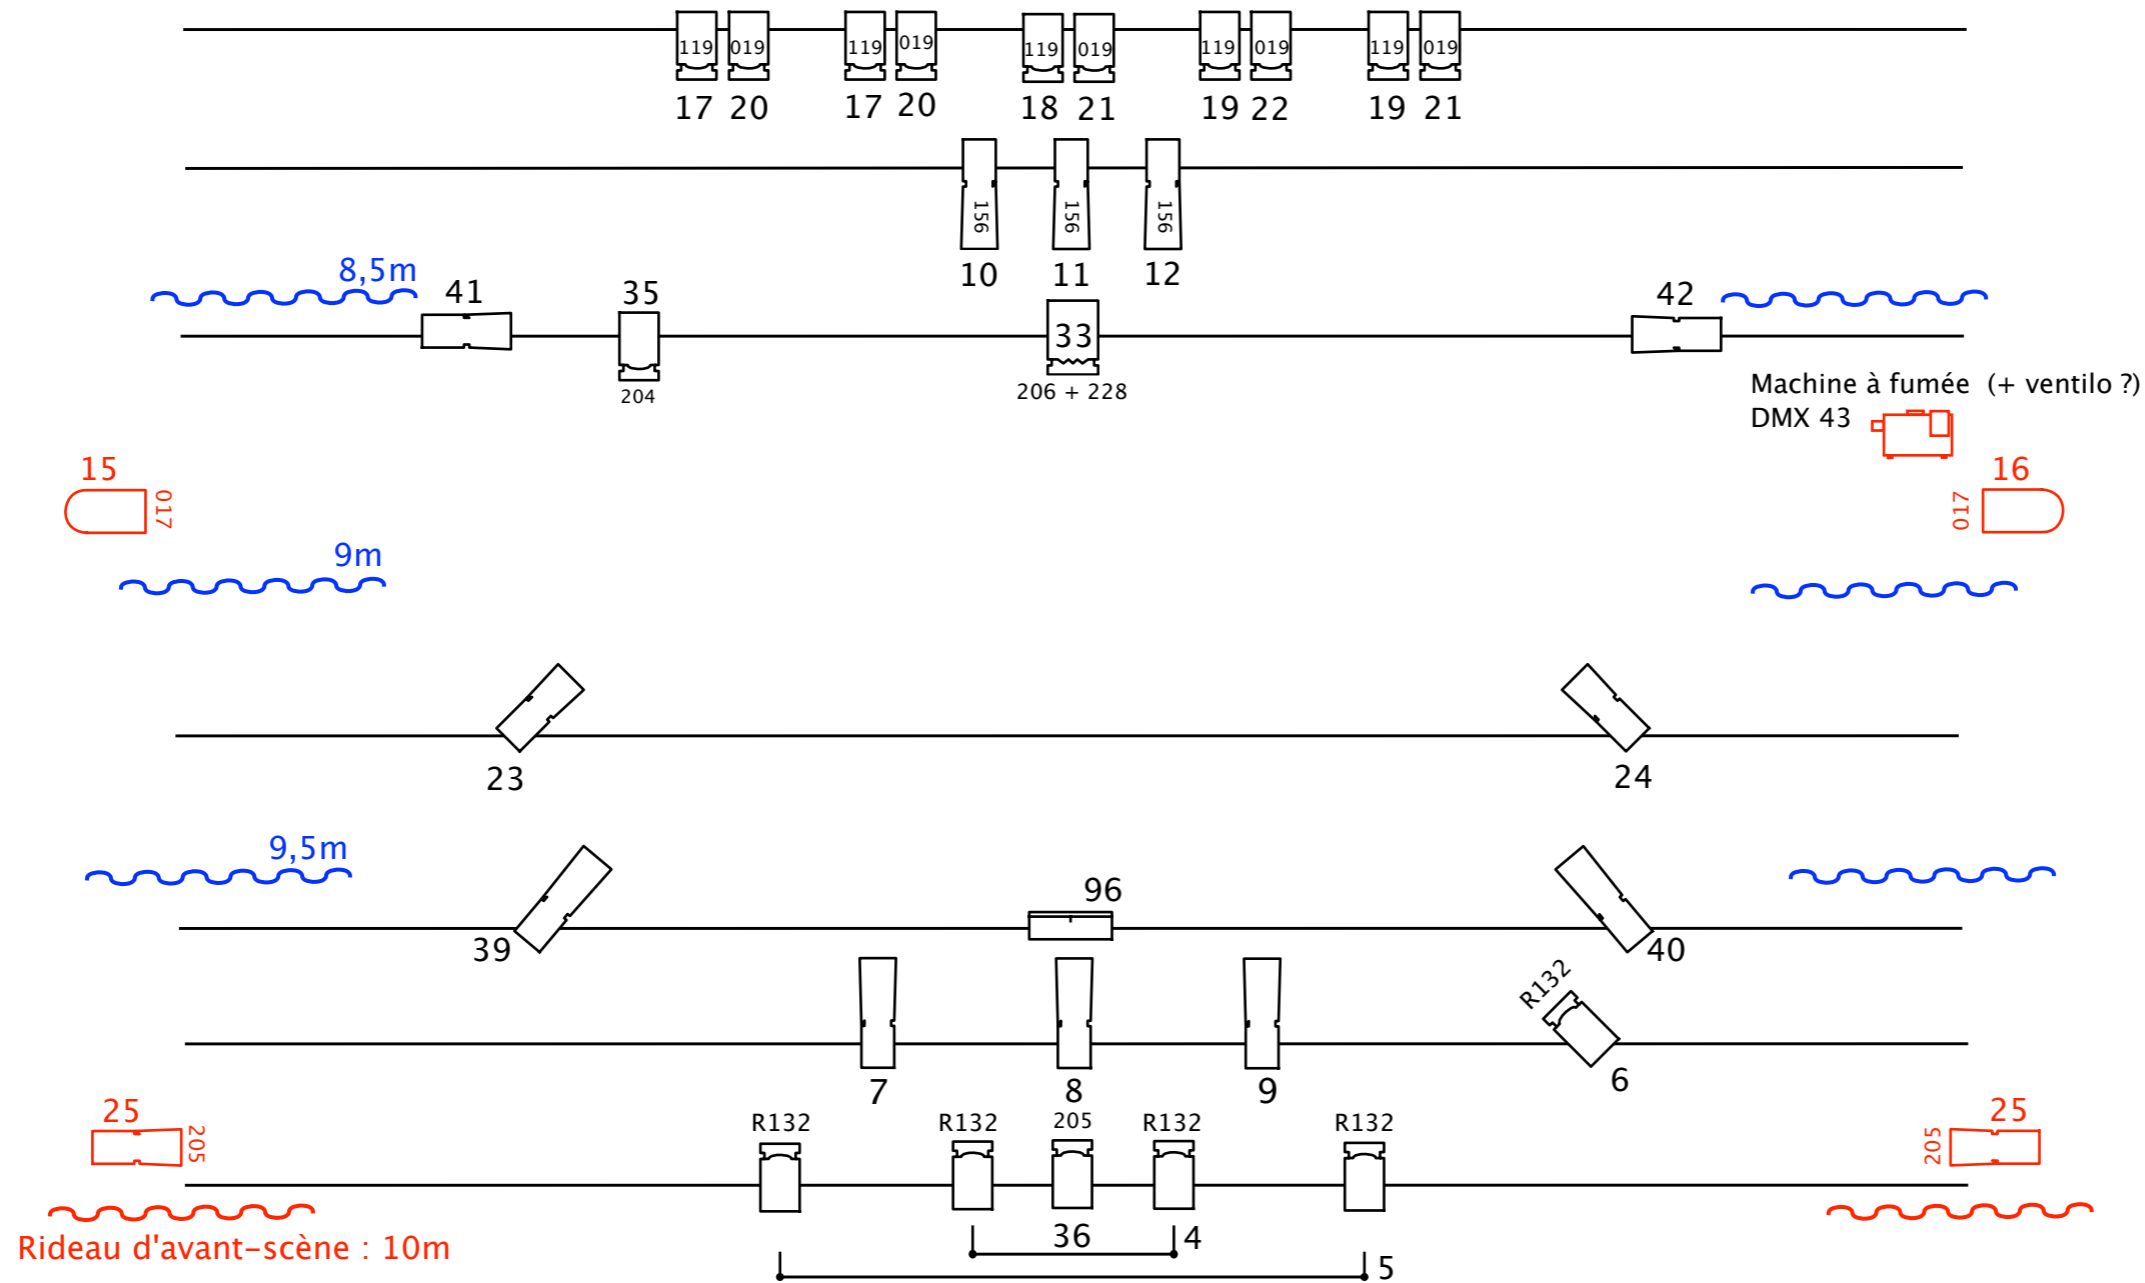

Cyclorama pvc blanc pouvant être cadré à 8 m (fond noir + patience)

Cie Gorgomar
Le Grand Orchestre de Poche

- PC 1kw : x 24
- Découpe RJ 614sx : x 9
- Découpe RJ 613sx : x 6
(2 au sol)
- Fresnel 2 kW : x 1
- PAR64 cp62 x 2 + pieds 1,5m
- Cycliodes asym. 1kw : x 13
- Atomic3000

Poursuite HMI 575 dans l'axe plateau

Régie : Antoine Hansberger - 0610214266
a.hansberger@orange.fr

2019 - V2