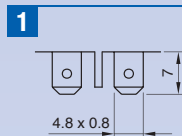

A 2

DRAWING

Function K - W

?

TERMINAL

Z	Y	X
0,7 ... 1,25	22,0 ±0,1	19,0 ±0,2
1,25 ... 2,0	22,0 ±0,1	19,3 ±0,2
2,0 ... 3,0	22,0 ±0,1	19,6 ±0,2

TERMINAL	FUNCTION	RATING	BODY COLOUR	ROCKER COLOUR L	ROCKER COLOUR R	MARKING COLOUR	MARKING L	MARKING R
A	2							0 0