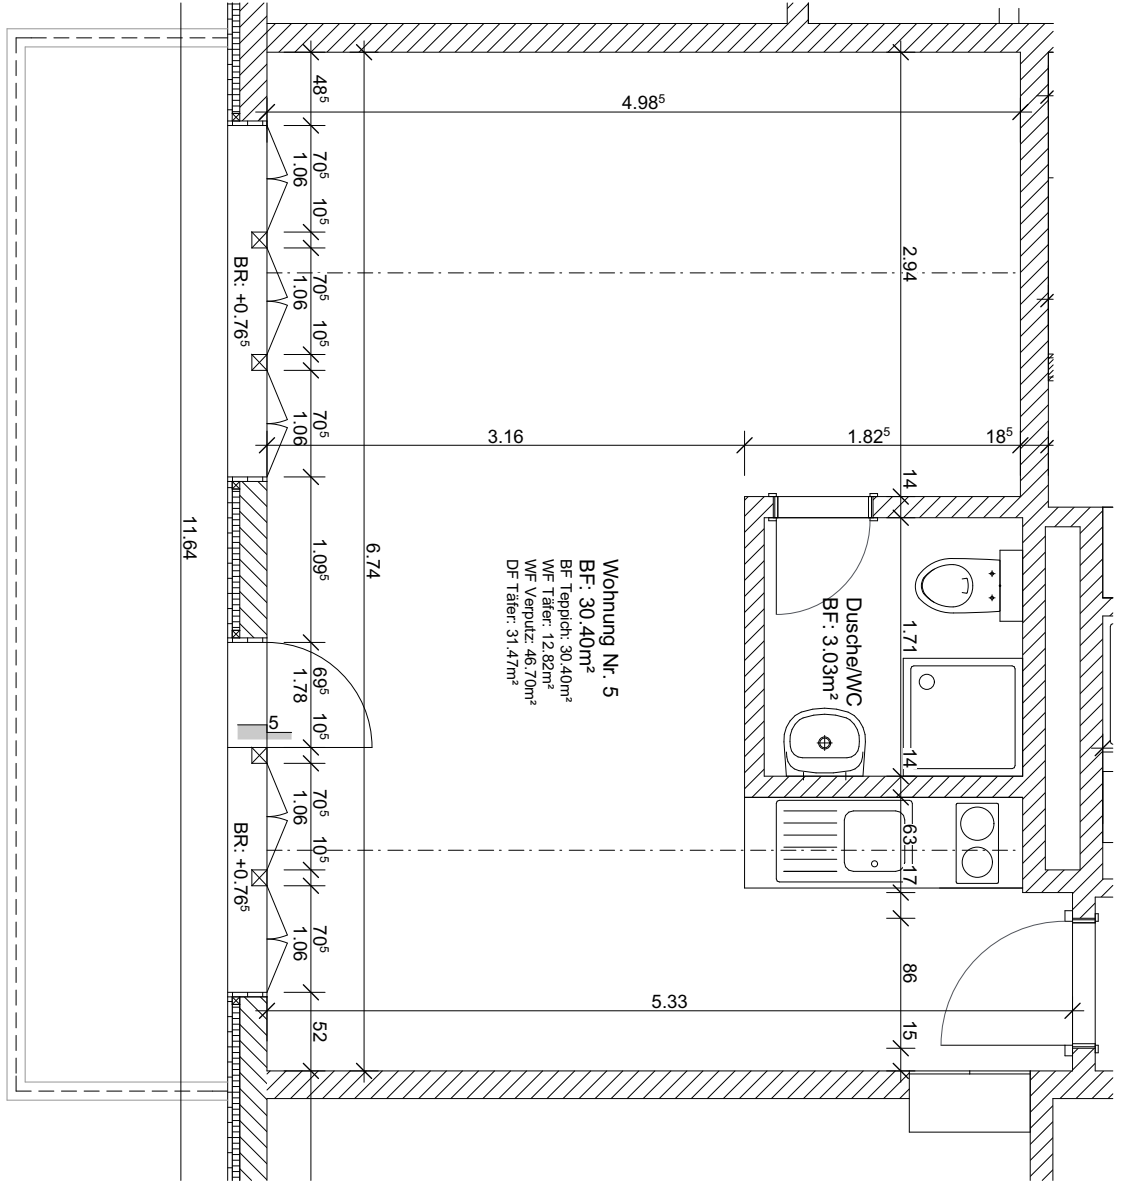

Dachgeschoss

Objekt: Chalet uf em Stei	Erstelldatum: 30.11.2016		Gez: <input type="checkbox"/>				
Bauherr: Wyss Michael und Jeanette, Grindelwaldstr. 82, 3818 Grindelwald	Planänderungsdatum: 20.08.2019		Mst: <input type="checkbox"/>				
Plan : <input type="checkbox"/> Grundriss Dachgeschoss bestehend	Projekt Nr: <input type="checkbox"/>	Plan Nr: <input type="checkbox"/>	Plangröße: A4 (hoch)				
<table style="width: 100%; border: none;"> <tr> <td style="width: 20%; border: none;"> Holzcreation Schmid AG Grindelwaldstrasse 64 3818 Grindelwald </td> <td style="width: 20%; border: none;"> ph: 033 854 10 70 fx: 033 854 10 71 info@holzcreation-schmid.ch www.holzcreation-schmid.ch </td> <td style="width: 40%; border: none; text-align: center;"> </td> <td style="width: 20%; border: none; font-size: small; text-align: center;"> FENSTERBAU INNENARCHITEKTUR SCHREINEREI </td> </tr> </table>				Holzcreation Schmid AG Grindelwaldstrasse 64 3818 Grindelwald	ph: 033 854 10 70 fx: 033 854 10 71 info@holzcreation-schmid.ch www.holzcreation-schmid.ch		FENSTERBAU INNENARCHITEKTUR SCHREINEREI
Holzcreation Schmid AG Grindelwaldstrasse 64 3818 Grindelwald	ph: 033 854 10 70 fx: 033 854 10 71 info@holzcreation-schmid.ch www.holzcreation-schmid.ch		FENSTERBAU INNENARCHITEKTUR SCHREINEREI				