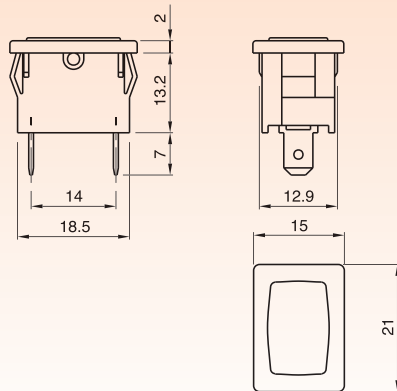

# A5

<b>FUNCTION</b>	Indicator light A1 series
<b>AMBIENT TEMPERATURE</b>	125 °C
<b>GWT</b>	850 °C
<b>GWT NO FLAME (&lt;2sec)</b>	650 °C

**A**
**5**

## DRAWING

**?**

## TERMINAL

**1**

Z	Y	X
0,7 ... 1,25	13,0 ±0,1	19,0 ±0,2
1,25 ... 2,0	13,0 ±0,1	19,3 ±0,2
2,0 ... 3,0	13,0 ±0,1	19,6 ±0,2

Terminal: A 5    Function:    Rating:    Body Color:    Lens Color:    0 0 0 0 0

?