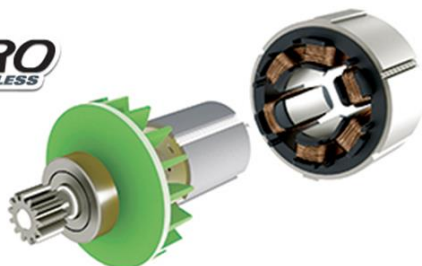

Voor de Benelux is Matom BV de importeur. Matom verzorgt de distributie van de Greenworks producten naar de professionele tuin- en park specialisten. Zij zorgen voor een correcte service en ondersteuning dat een merk als Greenworks verdient. Samen met de importeur Matom BV garanderen zij een probleemloos gebruik van de Greenworks machines

DIGIPRO
BRUSHLESS