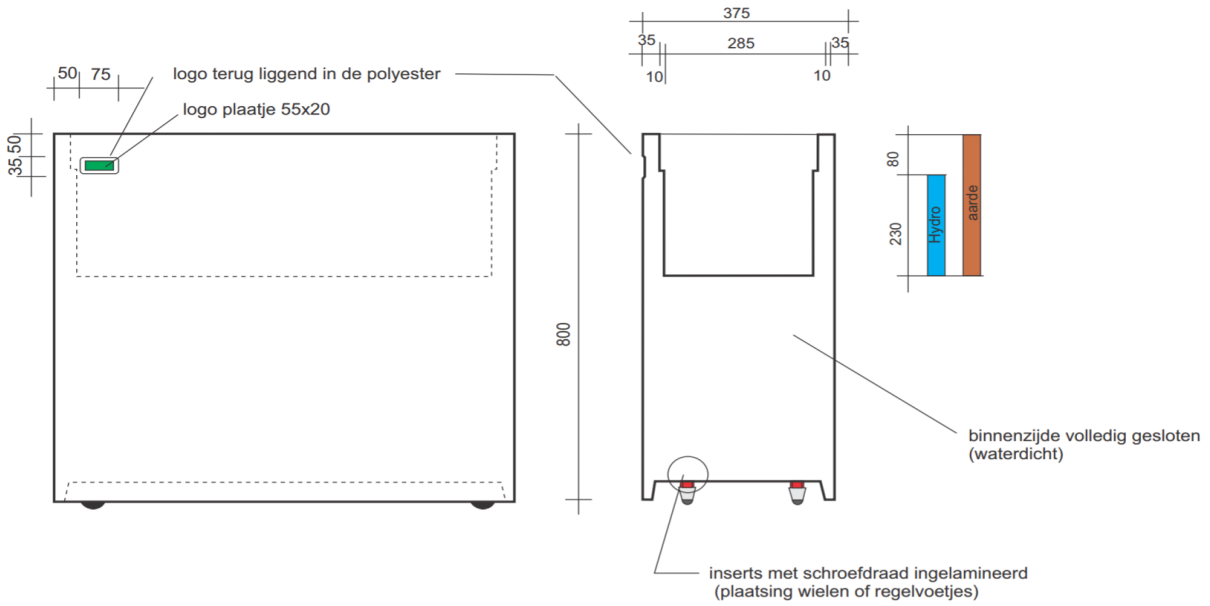

Doorsnede room divider