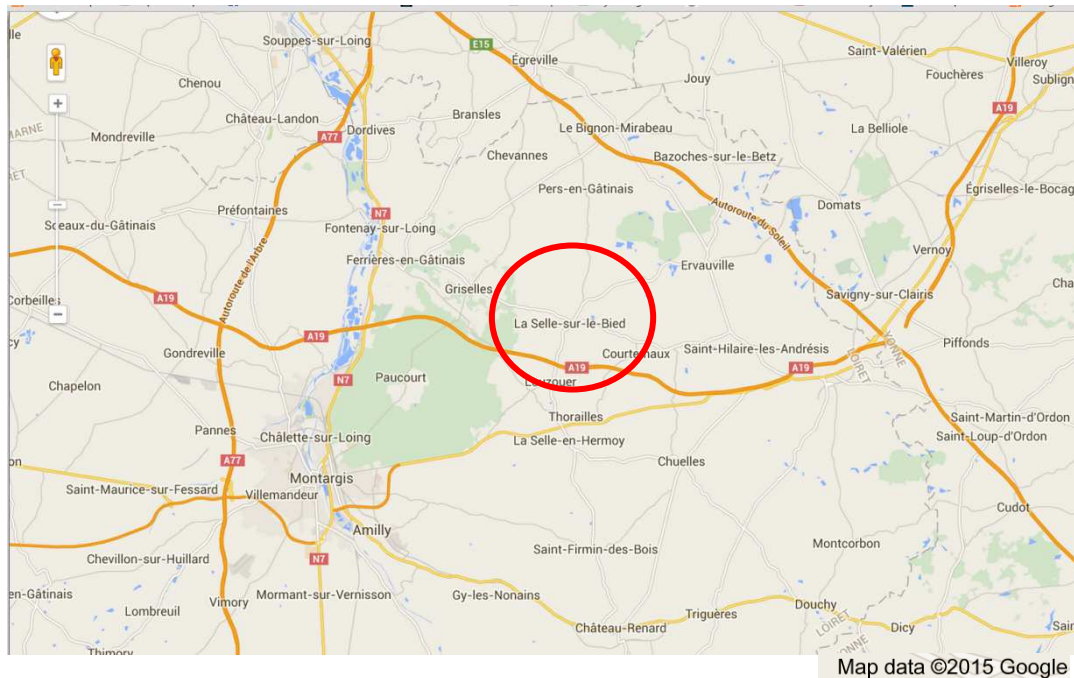

**Marie-Christine
GAUX**

**ADULTES
ADOS
ENFANTS**

02-38-94-60-26

www.mcgaux.com

**65 Les Hauts de la Selle
45210 La Selle sur le Bied**

Nouvelle adresse au 25/07/2015

Coordonnées GPS : Latitude N48.05160° – Longitude E2.89555°

Depuis Montargis, prendre la RN 2060 en direction de Sens.
Après la Chapelle Saint Sépulcre, tourner à gauche sur la D 36 en direction de la Selle sur le Bied.
Avant d'arriver à la Selle sur le Bied, tourner à droite en direction de la Station de traitement des eaux puis tout de suite à droite. Le lotissement sur trouve sur la gauche.

Depuis Ferrières, prendre la D32 en direction de Griselles. A la Selle sur le Bied, tourner à droite sur la D36 en direction de Louzouer, puis prendre la 1^{ère} à gauche direction les Hauts de la Selle.
Le lotissement sur trouve sur la gauche.

En rentrant dans le lotissement.

Prendre la 1^{ère} à droite puis la 2^{ème} à gauche.
Le numéro 65 se trouve au bout de l'impasse.

Vous pouvez vous garer à droite du portail ou sur la petite place à l'ombre des chênes.
Sonnez et entrez.
La salle d'attente est sur la gauche de la maison.