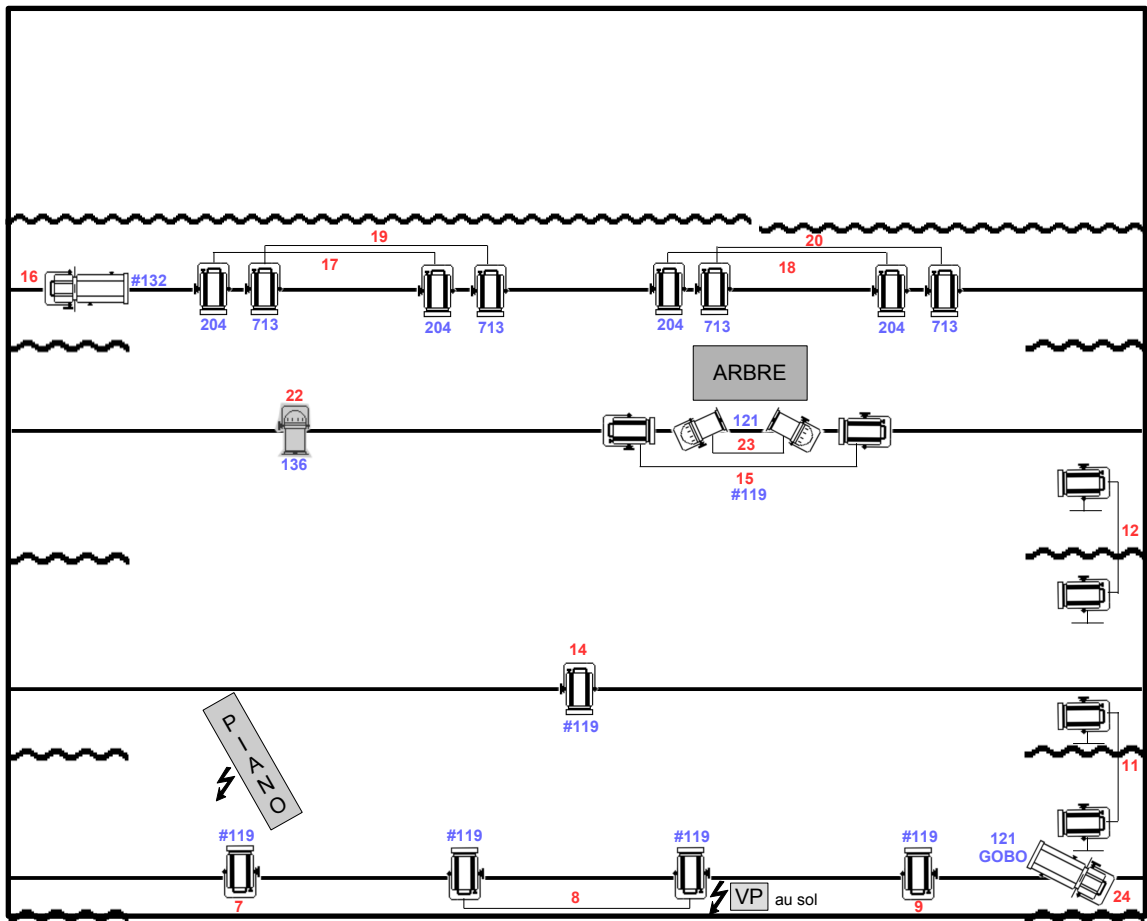

5m 0m 5m

LEGENDE :

- | | | | |
|---|------------------|---|--------------------------|
|  | PC 1Kw (x27) |  | PAR64 CP62 (x3) |
|  | DECOUPE 614 (x4) |  | VIDEOPROJECTEUR (fourni) |
|  | PAR64 CP61 (x1) |  | DIRECT (x2) |