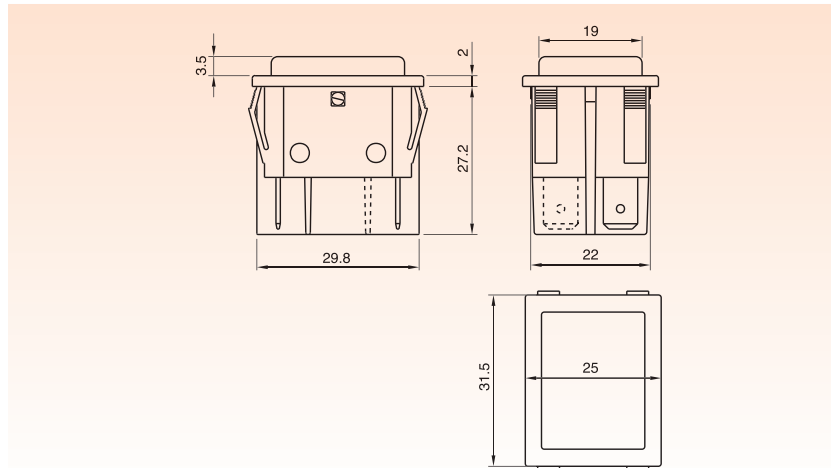

# B7

<b>FUNCTION</b>	Indicator light SX82 series
<b>AMBIENT TEMPERATURE</b>	120 °C
<b>GWT</b>	850 °C
<b>GWT NO FLAME (&lt;2sec)</b>	650 °C

**B**
**7**

## DRAWING

**?**