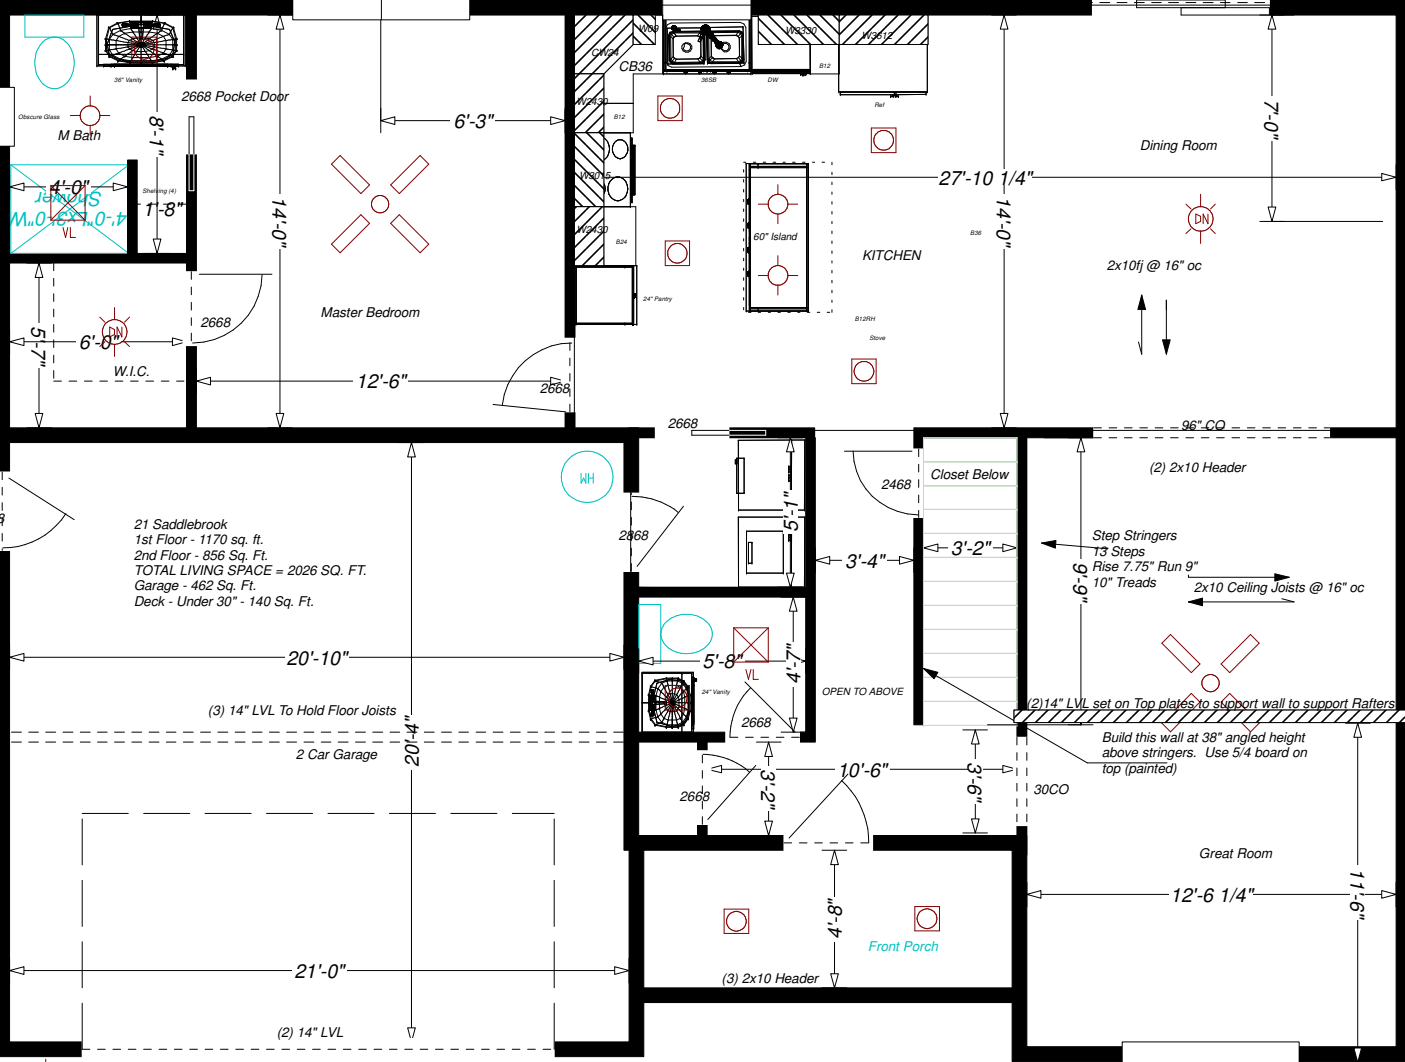

2020

3069

3052Twin PRAIRIE

3030 Slider

12x20 Concrete Patio

3052 TWIN