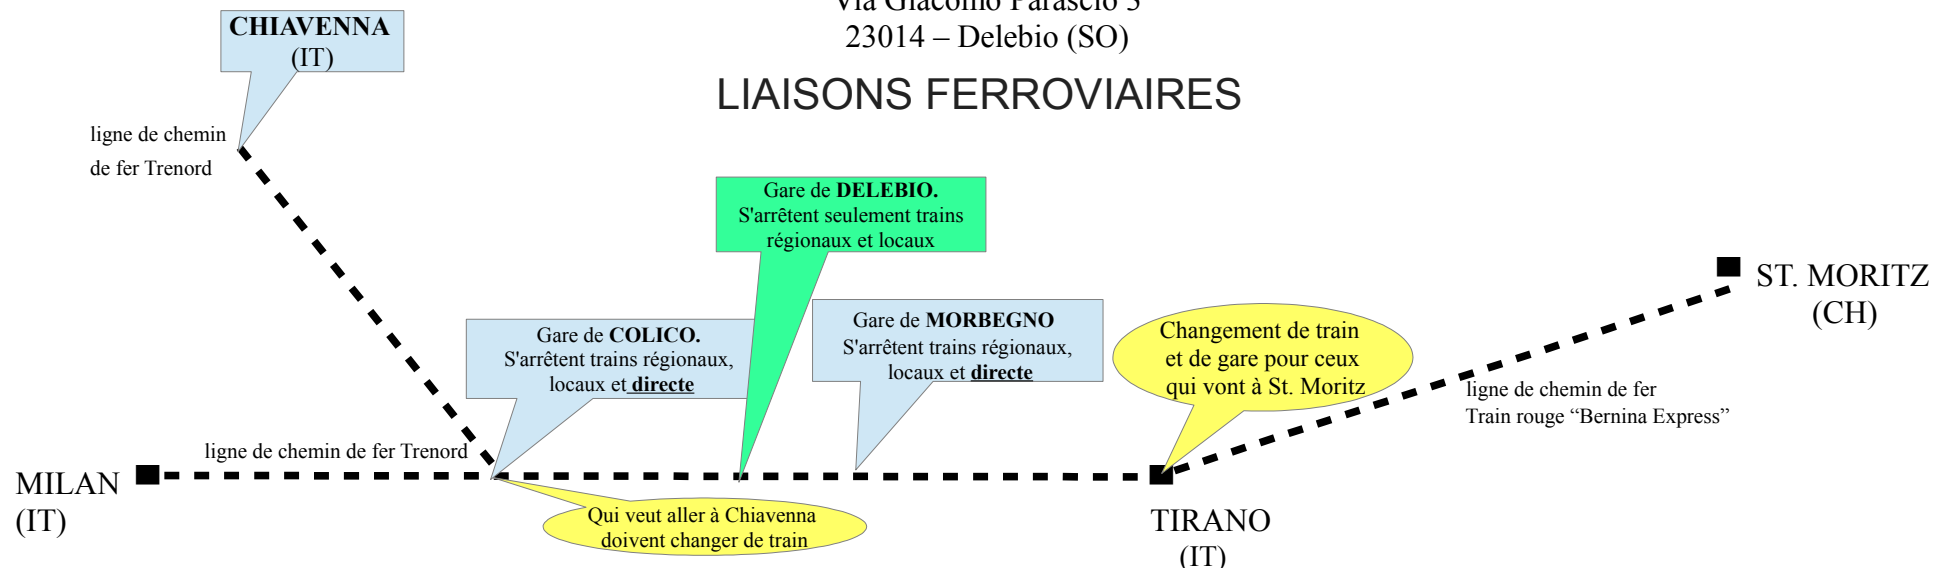

VALTELLINAGUESTHOUSE

Via Giacomo Parascio 3
23014 – Delebio (SO)

LIAISONS FERROVIAIRES

De Milan à Tirano il y a aussi des trains directs. Pour ceux qui vont à St. Moritz (Suisse), à Tirano voie ferrée doit être changé. Il faut aller à la station de chemin de fer de la ligne Train rouge Bernina Express, qui va et vient de Saint-Moritz (CH). Il ya aussi une ligne de chemin de fer de Colico à Chiavenna.