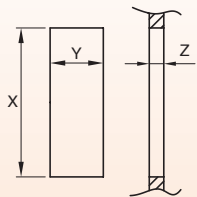

B5

FUNCTION	Indicator light SX81 series
AMBIENT TEMPERATURE	120 °C
GWT	850 °C
GWT NO FLAME (<2sec)	650 °C

B
5

DRAWING

?

TERMINAL

1

Z	Y	X
0,75 ... 1,25	11,0 $\begin{smallmatrix} \pm 0,2 \\ 0 \end{smallmatrix}$	30,0 $\begin{smallmatrix} 0 \\ -0,1 \end{smallmatrix}$
1,25 ... 2,0	11,0 $\begin{smallmatrix} \pm 0,2 \\ 0 \end{smallmatrix}$	30,2 $\begin{smallmatrix} 0 \\ -0,1 \end{smallmatrix}$
2,0 ... 3,0	11,0 $\begin{smallmatrix} \pm 0,2 \\ 0 \end{smallmatrix}$	30,6 $\begin{smallmatrix} 0 \\ -0,2 \end{smallmatrix}$
3,0 ... 4,0	11,0 $\begin{smallmatrix} \pm 0,2 \\ 0 \end{smallmatrix}$	30,8 $\begin{smallmatrix} 0 \\ -0,2 \end{smallmatrix}$

TERMINAL	FUNCTION	RATING	BODY COLOR	LENS COLOR						
B	5				0	0	0	0	0	0

?

FUNCTION

1

?

RATING

2

200 - 250 VAC
T120 °C
VDE 710