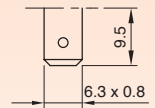

B5

FUNCTION	Indicator light SX81 series
AMBIENT TEMPERATURE	120 °C
GWT	850 °C
GWT NO FLAME (<2sec)	650 °C

B
5

DRAWING

?

TERMINAL

1

Z	Y	X
0,75 ... 1,25	11,0 $\begin{smallmatrix} \pm 0,2 \\ 0 \end{smallmatrix}$	30,0 $\begin{smallmatrix} 0 \\ -0,1 \end{smallmatrix}$
1,25 ... 2,0	11,0 $\begin{smallmatrix} \pm 0,2 \\ 0 \end{smallmatrix}$	30,2 $\begin{smallmatrix} 0 \\ -0,1 \end{smallmatrix}$
2,0 ... 3,0	11,0 $\begin{smallmatrix} \pm 0,2 \\ 0 \end{smallmatrix}$	30,6 $\begin{smallmatrix} 0 \\ -0,2 \end{smallmatrix}$
3,0 ... 4,0	11,0 $\begin{smallmatrix} \pm 0,2 \\ 0 \end{smallmatrix}$	30,8 $\begin{smallmatrix} 0 \\ -0,2 \end{smallmatrix}$