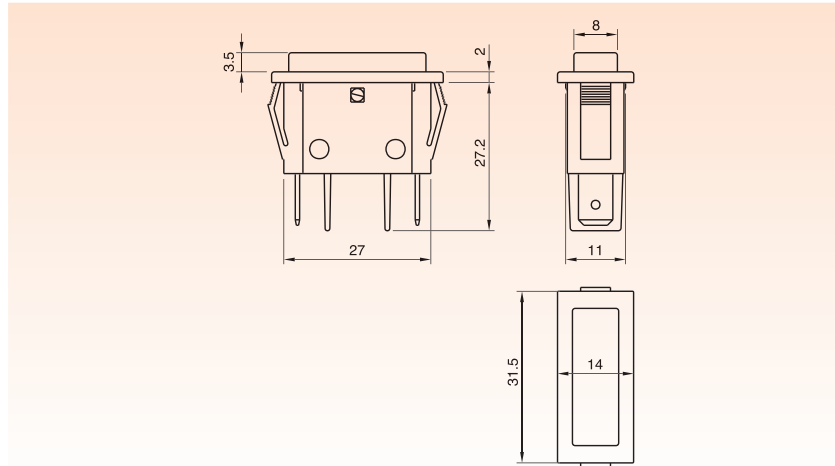

B5

FUNCTION	Indicator light SX81 series
AMBIENT TEMPERATURE	120 °C
GWT	850 °C
GWT NO FLAME (<2sec)	650 °C

B
5

DRAWING

?

TERMINAL

1

Z	Y	X
0,75 ... 1,25	11,0 $\begin{smallmatrix} \pm 0,2 \\ 0 \end{smallmatrix}$	30,0 $\begin{smallmatrix} 0 \\ -0,1 \end{smallmatrix}$
1,25 ... 2,0	11,0 $\begin{smallmatrix} \pm 0,2 \\ 0 \end{smallmatrix}$	30,2 $\begin{smallmatrix} 0 \\ -0,1 \end{smallmatrix}$
2,0 ... 3,0	11,0 $\begin{smallmatrix} \pm 0,2 \\ 0 \end{smallmatrix}$	30,6 $\begin{smallmatrix} 0 \\ -0,2 \end{smallmatrix}$
3,0 ... 4,0	11,0 $\begin{smallmatrix} \pm 0,2 \\ 0 \end{smallmatrix}$	30,8 $\begin{smallmatrix} 0 \\ -0,2 \end{smallmatrix}$

TERMINAL	FUNCTION	RATING	BODY COLOR	LENS COLOR						
B	5				0	0	0	0	0	0

?

FUNCTION

1

?

RATING

2

200 - 250 VAC
T120 °C
VDE 710

200 - 250 VAC
T65 °C
UL 496
CSA C22.2

?

BODY COLOR

1

black

X

custom

?