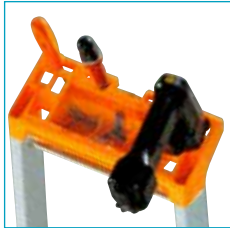

Handige materiaalbak met afsluitbaar vak