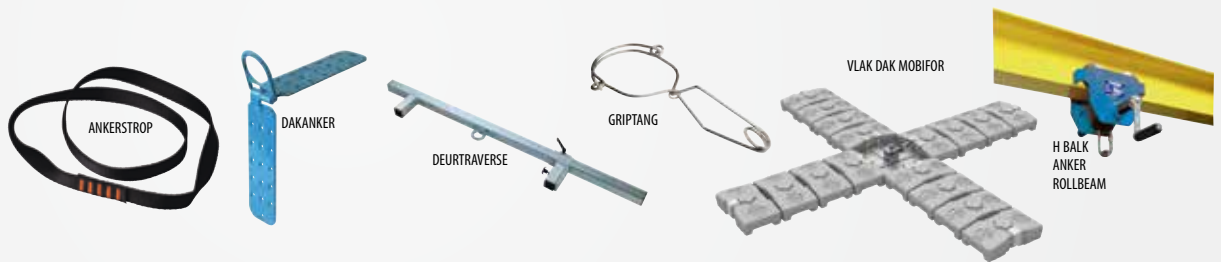

De nieuwe generatie comfortabele en veilige harnassen

vanaf
109,00

Comfort strap

726094516

Na een val verblijft iemand soms lange(re) tijd in een hangende positie. Te lang in deze oncomfortabele positie blijven hangen kan afknellen van de bloedsomloop veroorzaken met als gevolg: pijn en op den duur zelfs flauwvallen. De Comfort Strap reduceert dit risico en maakt de periode tot redding dragelijker. De Comfort Strap is een draagbaar en lichtgewicht accessoire welke wordt geïnstalleerd op een harnas. Na een val kan het opbergtasje snel en eenvoudig d.m.v. een rits geopend worden. Hierdoor zal een strap met lus uitrollen. Hangend kan de gebruiker in deze lus gaan staan.

NIEUW

Universeel toepasbaar
op ieder type harnas

29,95

De 4 stappen

(Mobiël) Ankerpunt

1

Haken

2