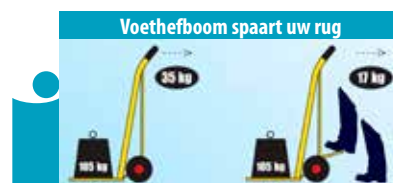

339,00

Steekwagen Compact

51145465

Zeer robuuste steekwagen met een groot draagvlak. De handgreep is telescopisch en hierdoor in 2 hoogtes te verstellen. Ingeklapt zeer compact en daarom makkelijk mee te nemen of op te bergen.

afmetingen	max. laad- vermogen	draagvlak	wielen	gewicht
488 x 765/1090	125 kg	280 mm	rubber Ø 175 mm	5 kg

74.⁹⁵

Kies voor een klein of groot draagvlak d.m.v. het neerklapbare gedeelte

Steekwagen ERGO

51145251

Steekwagen van staal met extra diep uitklapbaar draagvlak. Veiliger werken en eenvoudiger te kantelen dankzij de ergonomische, verlengde hefboom en de gevormde, kunststof handgrepen. Voorzien van luchtbanden met stalen velg en rollagers.