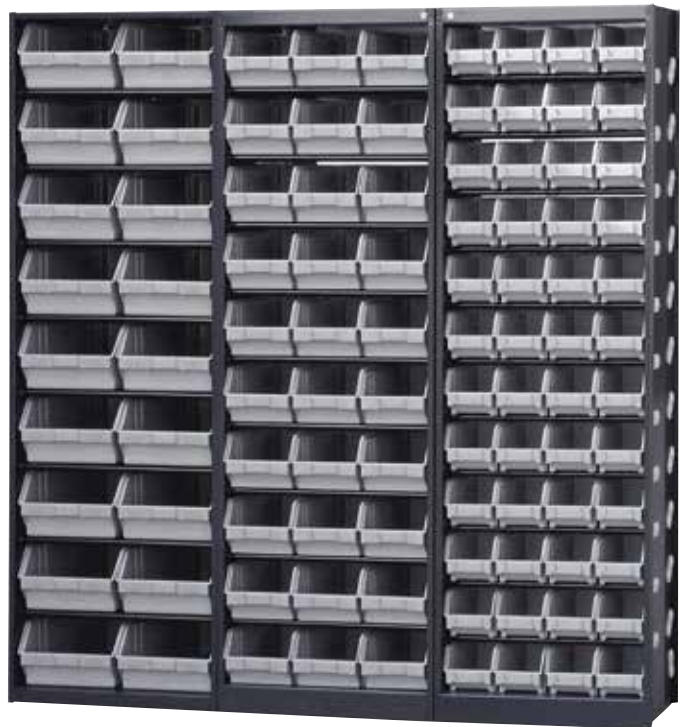

Magazijnkasten staal met magazijnbakken

Voor werkplaats en magazijn. Stabiele antraciet gelakte kasten met bijpassende polypropyleen avio magazijn-/stapelbakken. Doordat de bakken in de kasten op een buizenframe worden geplaatst, ontstaat er een stabiele kast met een hoge belastbaarheid.

Stalen omkasting
in twee hoogtes
(950 en 1900 mm)

	model	afmetingen	ACTIE- PRIJS
201002	Incl. 54 bakken	675 x 205 x 950	159,00
201003	Incl. 24 bakken	638 x 291 x 950	158,00
201102	Incl. 114 bakken	675 x 205 x 1900	309,00
201103	Incl. 48 bakken	638 x 291 x 1900	269,00
201104	Incl. 30 bakken	659 x 391 x 1900	349,00
201105	Incl. 18 bakken	659 x 538 x 1900	399,00

201105

201104

201103