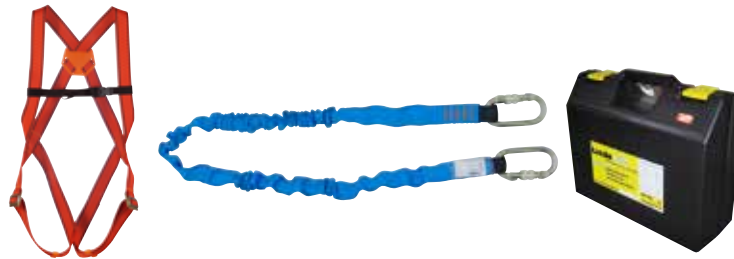

Set EK 3

7260070026

Harnas HT10 - EN 361

- Vallijn POY 1,5 m - EN 355
- 2 musketonhaken - EN 362
- Opbergkoffer