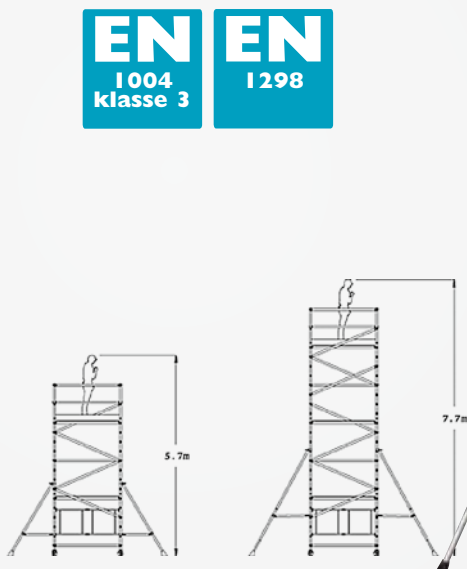

Set D: MiniMax vouwsteiger met 2 keer een 2 m opbouwset, leuningset en 2 stabilisatoren SP10.

11505777

Professionele vouwsteiger uitgevoerd met 3 platforms, 2x opbouw, leuningset en 2 telescopische stabilisatoren SP10.

EN
1004
klasse 3

EN
1298