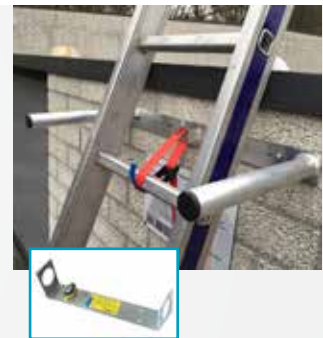

Ladderborgingspunt

1299065900

Om veilig een dak te betreden. De beugel voorkomt dat uw ladder omwaait of zijdelings wegglijdt. Wordt standaard geleverd inclusief sjoerband.

Aluminium
1299065900

39.90

Gegalvaniseerd
1299065901

19.95