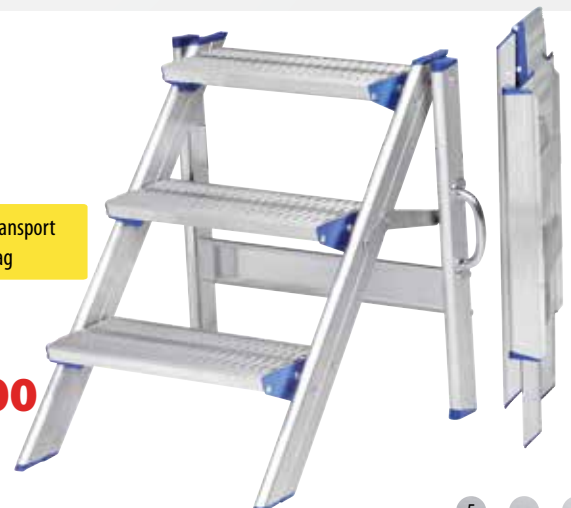

Apo Jumbo inklapbaar werkbordes

Inklapbaar werkbordes met grote, opengewerkte, anti-slip treden van 45 x 25 cm voor meer stacomfort.

Ideaal voor werken aan machines, laden en lossen van vrachtwagens en voor bijvoorbeeld stukadoors.

Zeer compact in te klappen en makkelijk mee te nemen met behulp van draaghendel.

	aantal treden	sta-hoogte	transport-lengte	basis-breedte	gewicht	ACTIE-PRIJS
1235425502	2	47	81	60	7 kg	189,00
1235425503	3	70	114	60	10 kg	239,00
1235425504	4	92	144	60	13 kg	309,00

vanaf
189,00