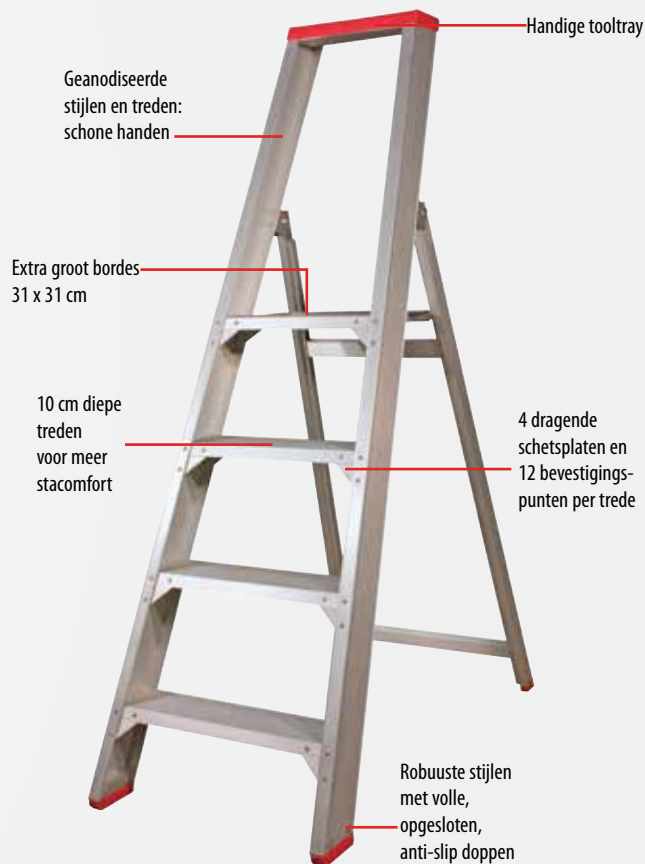

Robuuste anti-slip doppen

Neerklapbare beugel vanaf 2 x 3 treden

Tweede vergrendel- en stabordes

	aantal treden	sta-hoogte	transport-lengte	basis-breedte	gewicht	ACTIE-PRIJS
4741000202	2x2	45	53	47	5 kg	64,95
4741000203	2x3	70	80	50	7 kg	124,00
4741000204	2x4	95	107	53	9 kg	144,00
4741000205	2x5	120	134	56	11 kg	169,00
4741000206	2x6	145	162	59	13 kg	189,00
4741000207	2x7	170	187	62	14 kg	229,00
4741000208	2x8	195	215	65	17 kg	249,00
4741000210	2x10	245	269	71	21 kg	309,00
4741000212	2x12	295	322	77	25 kg	359,00

vanaf **64,95**

SuperPRO enkelzijdig

Handige tooltray

Stevige schetsplaten onder iedere trede

10 cm diepe treden

	aantal treden	sta-hoogte	transport-lengte	basis-breedte	gewicht	ACTIE-PRIJS
4741000102	2	45	122	47	6 kg	89,00
4741000103	3	70	147	50	7 kg	109,00
4741000104	4	95	175	55	8 kg	129,00
4741000105	5	120	204	59	9 kg	139,00
4741000106	6	145	231	63	10 kg	149,00
4741000107	7	170	258	66	11 kg	169,00
4741000108	8	195	288	70	12 kg	189,00
4741000110	10	245	345	78	14 kg	239,00
4741000112	12	295	399	85	16 kg	269,00

vanaf **89,00**

Magazijnladder met traptreden

Robuuste kokerboomprofiel ladder met anti-slip treden van 8 cm diep, waardoor uw voeten een stabiel loop- en stavlak hebben. Voorzien van grote anti-slip voeten (76 mm).

Voorkom wegglijden met universele set inhanghaken en wandbeugel

vanaf **114.00**

Magazijntrap JUMBO

Extra brede magazijntrap met 10 cm diepe anti-slip treden. Standaard voorzien van 1 meter hoge doorloop met aangrijpleuningen aan beide zijden.