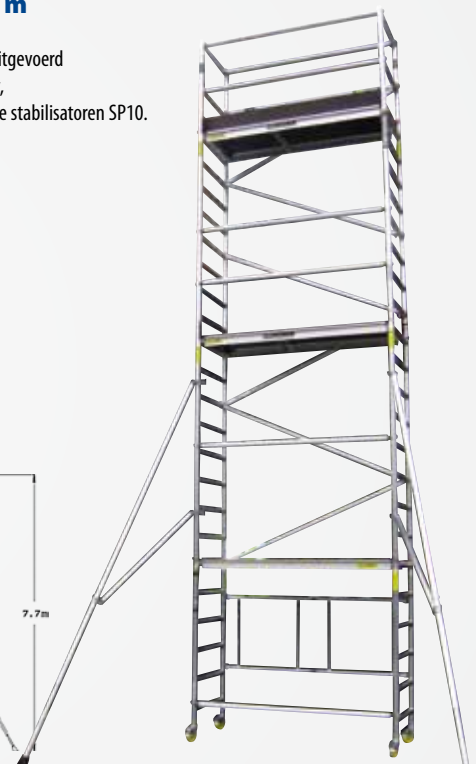

Compleet gemonteerd geleverd. Geen doe-het-zelf bouw pakket!

Alles in één!
Te gebruiken als vouwsteiger, maar ook uit te breiden tot 7.7 m werkhoogte (set D)

Set A: MiniMax professionele vouwsteiger

11500000

Basis afmeting: 76 x 190 cm

- 4 geremde zwenkwielen Ø 125 mm
- wisadeck anti-slip platform met vergrendeling
- hoger op te bouwen

269,00

MiniMax spindelset

11379518

99,00

Set B: MiniMax vouwsteiger met leuningset.

Werkhoogte 3,7 m

11501737

Professionele vouwsteiger uitgevoerd met een leuningset.

479,00

Set C: MiniMax vouwsteiger met 2 m opbouwset, leuningset en 2 stabilisatoren SP7.

11503757

Professionele vouwsteiger uitgevoerd met 2 platforms, opbouw, leuningset en 2 stabilisatoren SP7.

1029,00

Set D: MiniMax vouwsteiger met 2 keer een 2 m opbouwset, leuningset en 2 stabilisatoren SP10.

11505777

Professionele vouwsteiger uitgevoerd met 3 platforms, 2x opbouw, leuningset en 2 telescopische stabilisatoren SP10.

EN
1004
klasse 3

EN
1298

1449,00