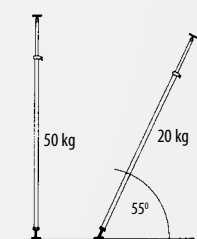

Teleprop

4680000

Bereik: 165 tot 280 cm
Max belasting: 50 kg

25,95

Uniprop

4690000

Bereik: 70 tot 120 cm
Max belasting: 50 kg

18,95