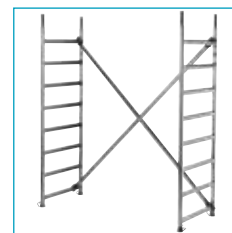

Jumbo rolsteiger smal

Ideaal voor kleine ruimtes, gangen of tuinen

Jumbo rolsteigers zijn zeer robuust door de extra dikke wanden van de steigerdelen, namelijk 2.3 mm! De schoren hebben dichte klauwen en kleurcoderingen en de diagonaal schoren zijn bovendien langer waardoor ze een grotere afstand kunnen overbruggen. Hierdoor kunt u een kruis maken over de gehele hoogte van de elementen elke 2 meter. Jumbo rolsteigers zijn ook uitgevoerd met lichtgewicht wisadeck platformen, grote wielen met spindel en dubbel rempedaal en 2 stabilisatoren.

Basisafmeting: 0.74 x 2.50 m
Werkhoogte: 6.30 m
Platformhoogte: 4.30 m

- 4 x geremd wiel Ø 200 mm met gegalvaniseerde spindel
- 4 x 8 sports-opbouwelement 2 m
- 2 x eindleuning
- 2 x platform met luik
- 8 x horizontaal schoor
- 4 x diagonaal schoor
- 4 x kantplankhouder
- 1 x kantplankset
- 2 x stabilisator*

* Bij vrijstaand gebruik 4 stabilisatoren verplicht.

Een stabiel kruis maken dankzij de extra lange diagonaalschoren