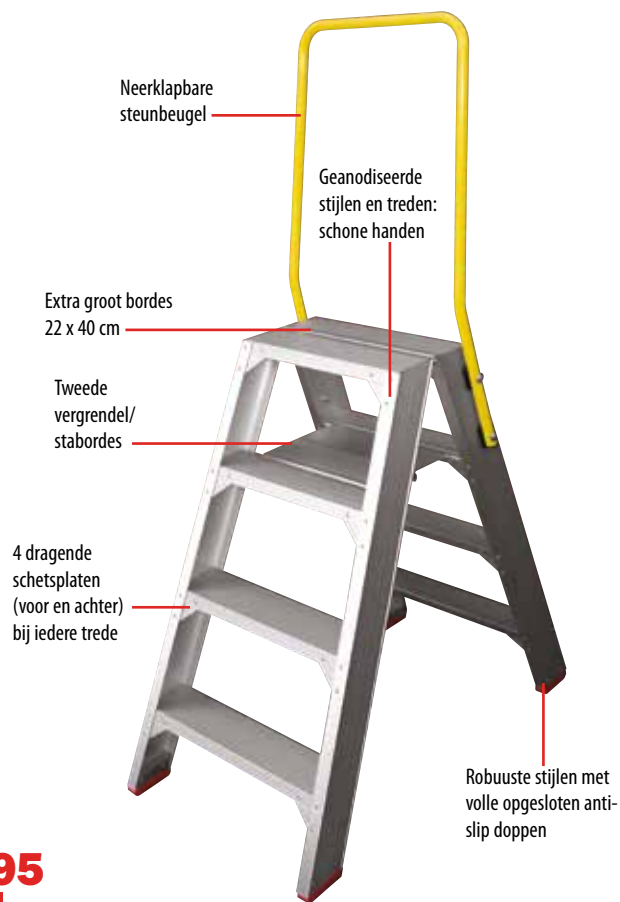

SuperPRO dubbelzijdig

SuperPRO: dé toptrap van Little Jumbo.

In enkel of dubbel oloopbaar, ergonomisch afgewerkt en oerdegelijk met 4 schetsplaten en 12(!) popnagels in ieder trede. Het geanodiseerd aluminium is vuilafstotend en geeft niet af (geen vuile handen). De 10 cm diepe treden en het grote bordes zorgen voor een comfortabele werkplek. Bij de dubbel oloopbare trap is er zelfs een tweede stabordes dat meteen als spreidbeveiliging fungeert. Vanaf 2x3 treden compleet geleverd inclusief verplichte steunbeugel (ARBO).

Robuuste anti-slip doppen

Neerklapbare beugel vanaf 2 x 3 treden

Tweede vergrendel- en stabordes

	aantal treden	sta-hoogte	transport-lengte	basis-breedte	gewicht	ACTIE-PRIJS
4741000202	2x2	45	53	47	5 kg	64,95
4741000203	2x3	70	80	50	7 kg	124,00
4741000204	2x4	95	107	53	9 kg	144,00
4741000205	2x5	120	134	56	11 kg	169,00
4741000206	2x6	145	162	59	13 kg	189,00
4741000207	2x7	170	187	62	14 kg	229,00
4741000208	2x8	195	215	65	17 kg	249,00
4741000210	2x10	245	269	71	21 kg	309,00
4741000212	2x12	295	322	77	25 kg	359,00

vanaf **64,95**

SuperPRO enkelzijdig

Handige tooltray

Stevige schetsplaten onder iedere trede

10 cm diepe treden

	aantal treden	sta-hoogte	transport-lengte	basis-breedte	gewicht	ACTIE-PRIJS
4741000102	2	45	122	47	6 kg	89,00
4741000103	3	70	147	50	7 kg	109,00
4741000104	4	95	175	55	8 kg	129,00
4741000105	5	120	204	59	9 kg	139,00
4741000106	6	145	231	63	10 kg	149,00
4741000107	7	170	258	66	11 kg	169,00
4741000108	8	195	288	70	12 kg	189,00
4741000110	10	245	345	78	14 kg	239,00
4741000112	12	295	399	85	16 kg	269,00

vanaf **89,00**

Magazijnladder met traptreden

Robuuste kokerboomprofiel ladder met anti-slip treden van 8 cm diep, waardoor uw voeten een stabiel loop- en stavlak hebben. Voorzien van grote anti-slip voeten (76 mm).