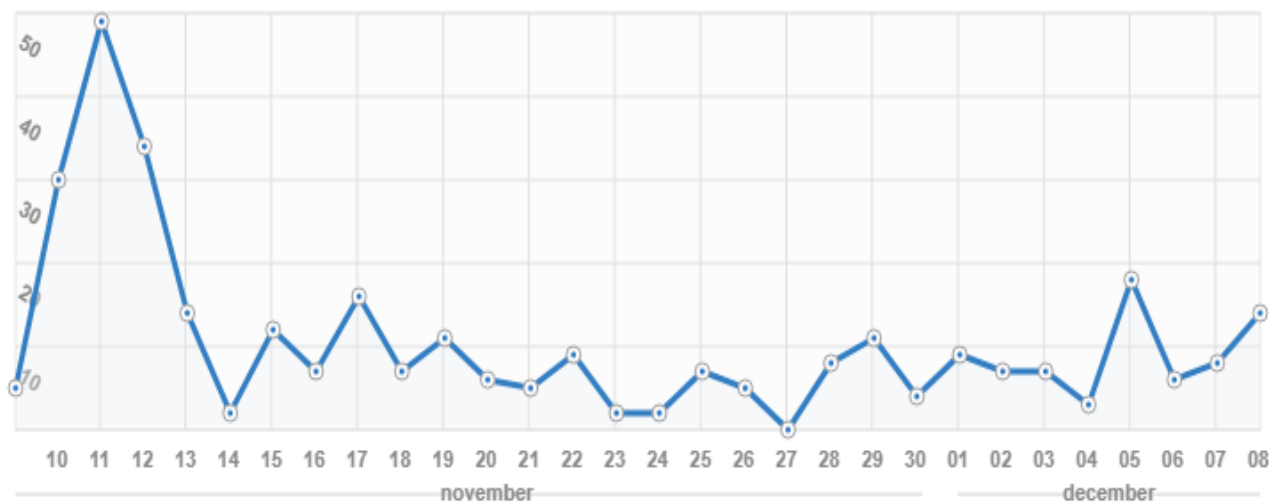

## Översikt sidvisningar

**4428**  
SIDVISNINGAR TOTALT

**316**  
MÅNADSSNITT

**430**  
BÄSTA MÅNADEN

**76**  
VECKOSNITT

**148**  
BÄSTA VECKAN

**11**  
DAGSSNITT

**63**  
BÄSTA DAGEN

## Sidvisningar totalt

Senaste 30 dagarna