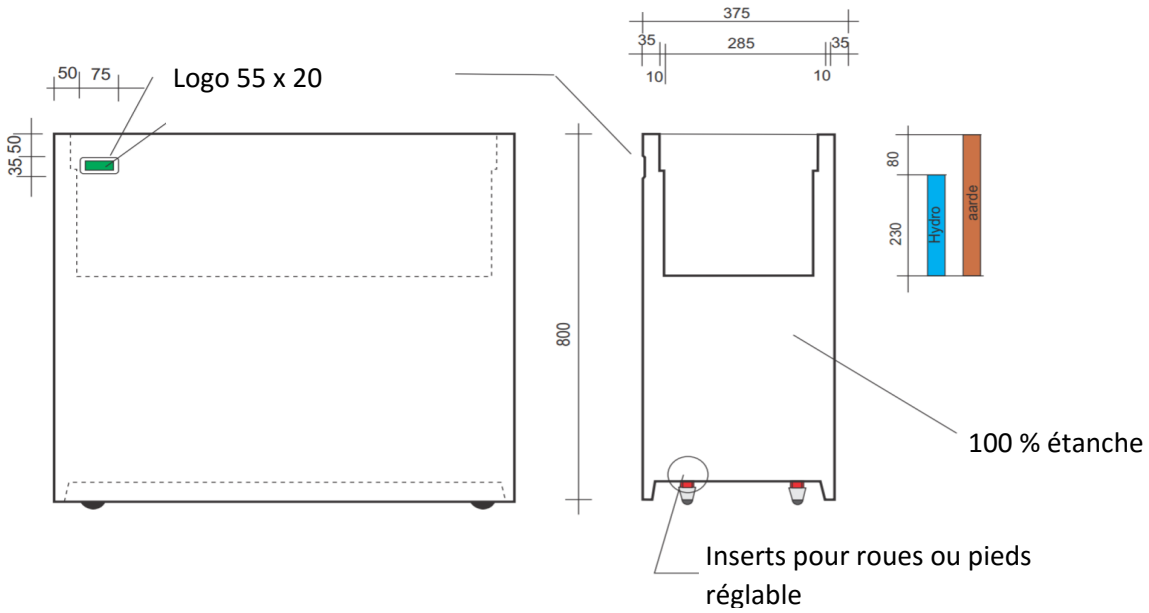

CODE	LONGUEUR CM	LARGEUR CM	HAUTEUR CM	COULEUR	PRIX €
10-F-CUBE750WHT	75	75	75	blanc	355
10-F-CUBE90WHT	90	90	90	blanc	550

COCOON COLLECTION

COCOON
COLLECTION

ROOM DIVIDER

CODE	LONGUEUR CM	LARGEUR CM	HAUTEUR CM	COULEUR		PRIX €
------	----------------	---------------	---------------	---------	--	-----------

10-F-RMDIV900WHT	90	37,5	80	blanc	faux fond	299
------------------	----	------	----	-------	-----------	-----

10-F-RMDIV1200WHT	120	37,5	80	blanc	faux fond	399
-------------------	-----	------	----	-------	-----------	-----

10-F-RMDIV1500WHT	150	37,5	80	blanc	faux fond	499
-------------------	-----	------	----	-------	-----------	-----

COCOON COLLECTION

Dimensions room divider

4 roues inclus

Numéro de série