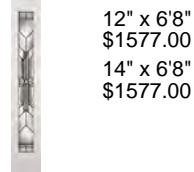

CCV105SL

12" x 6'8"
$1577.00
14" x 6'8"
$1577.00

C D Ashurst™